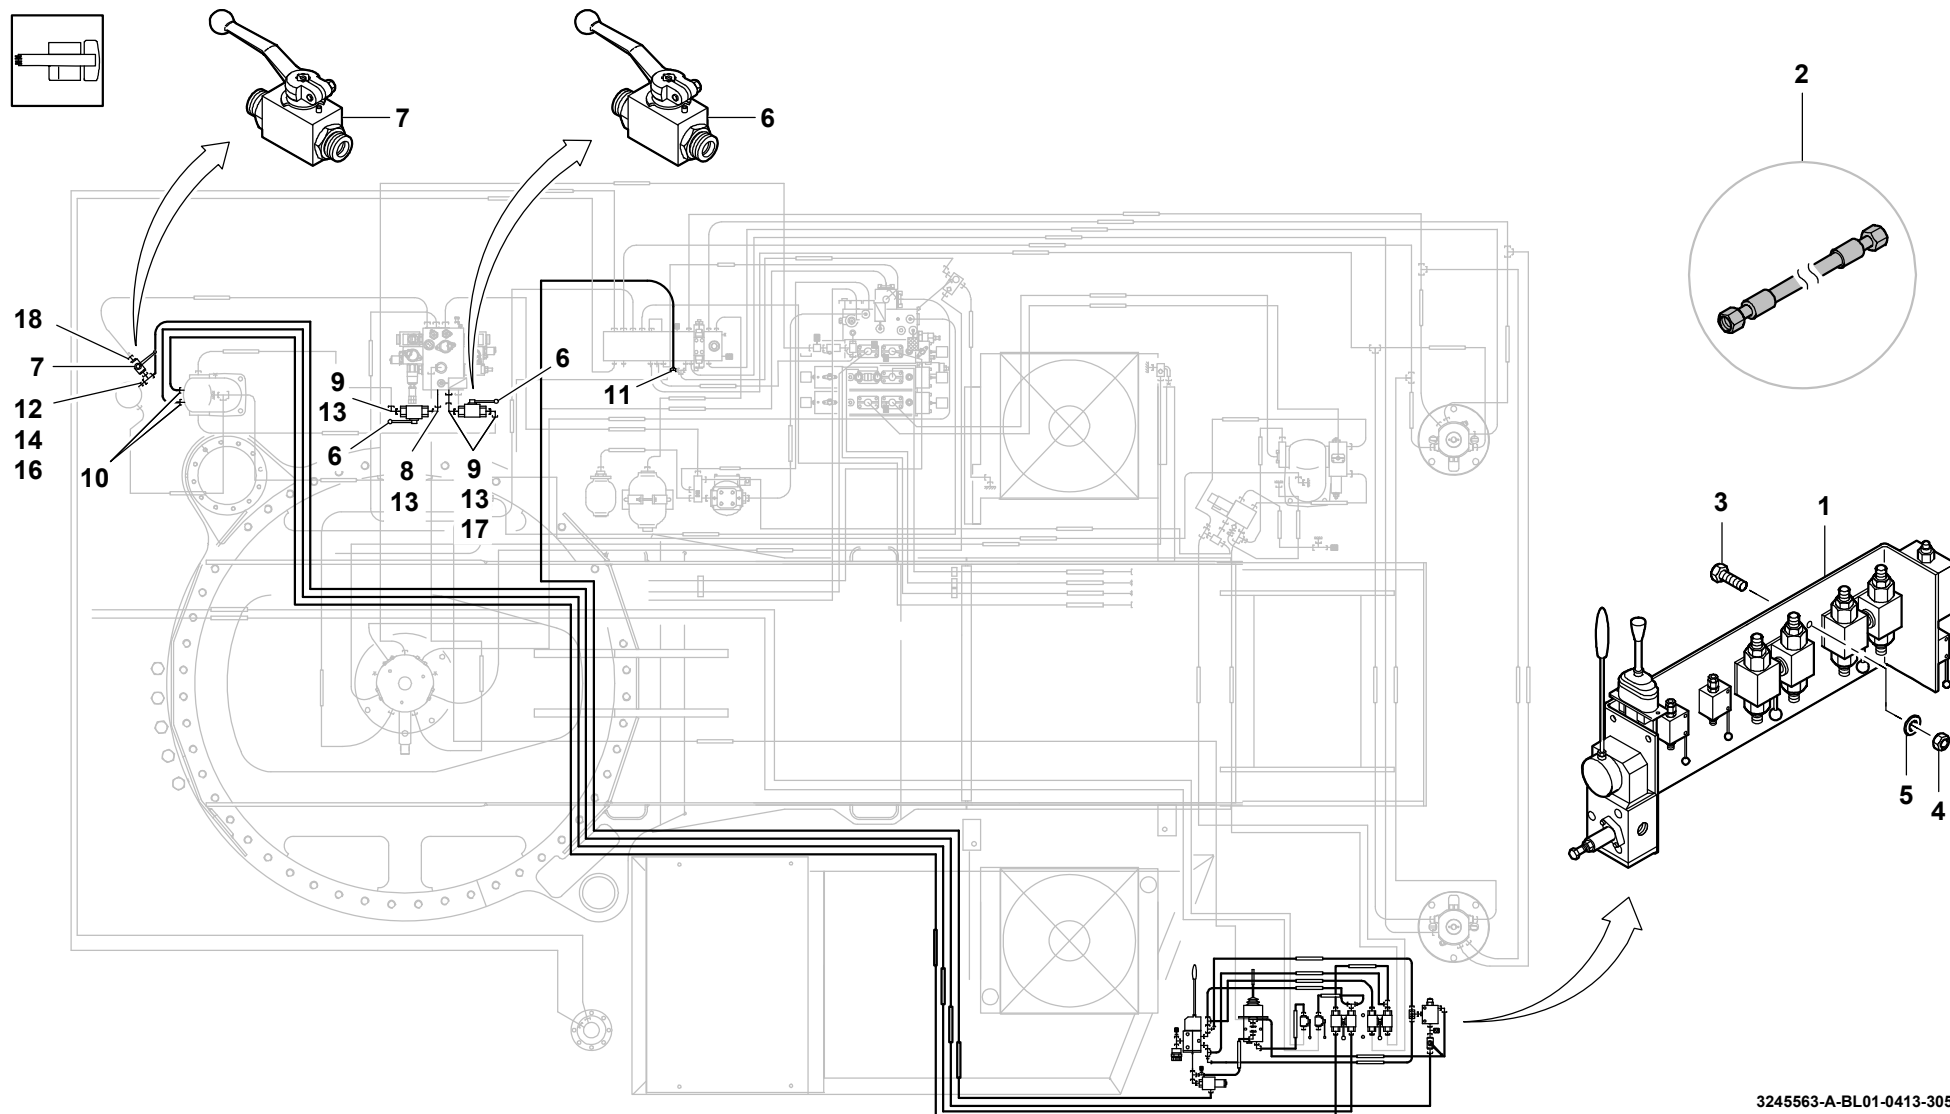

GROVE

HYDR.-ANLAGE NOTBETRIEB BGR159 OBERWAGEN
 HYDR.-PLANT, EMERGENCY SET BGR159 SUPERSTRUCTURE

BILDTAFEL
 PICTORIAL DISPLAY

GMK3060

04.13

3245563-ETL A

1/1

3245563-A-BL01-0413-3050